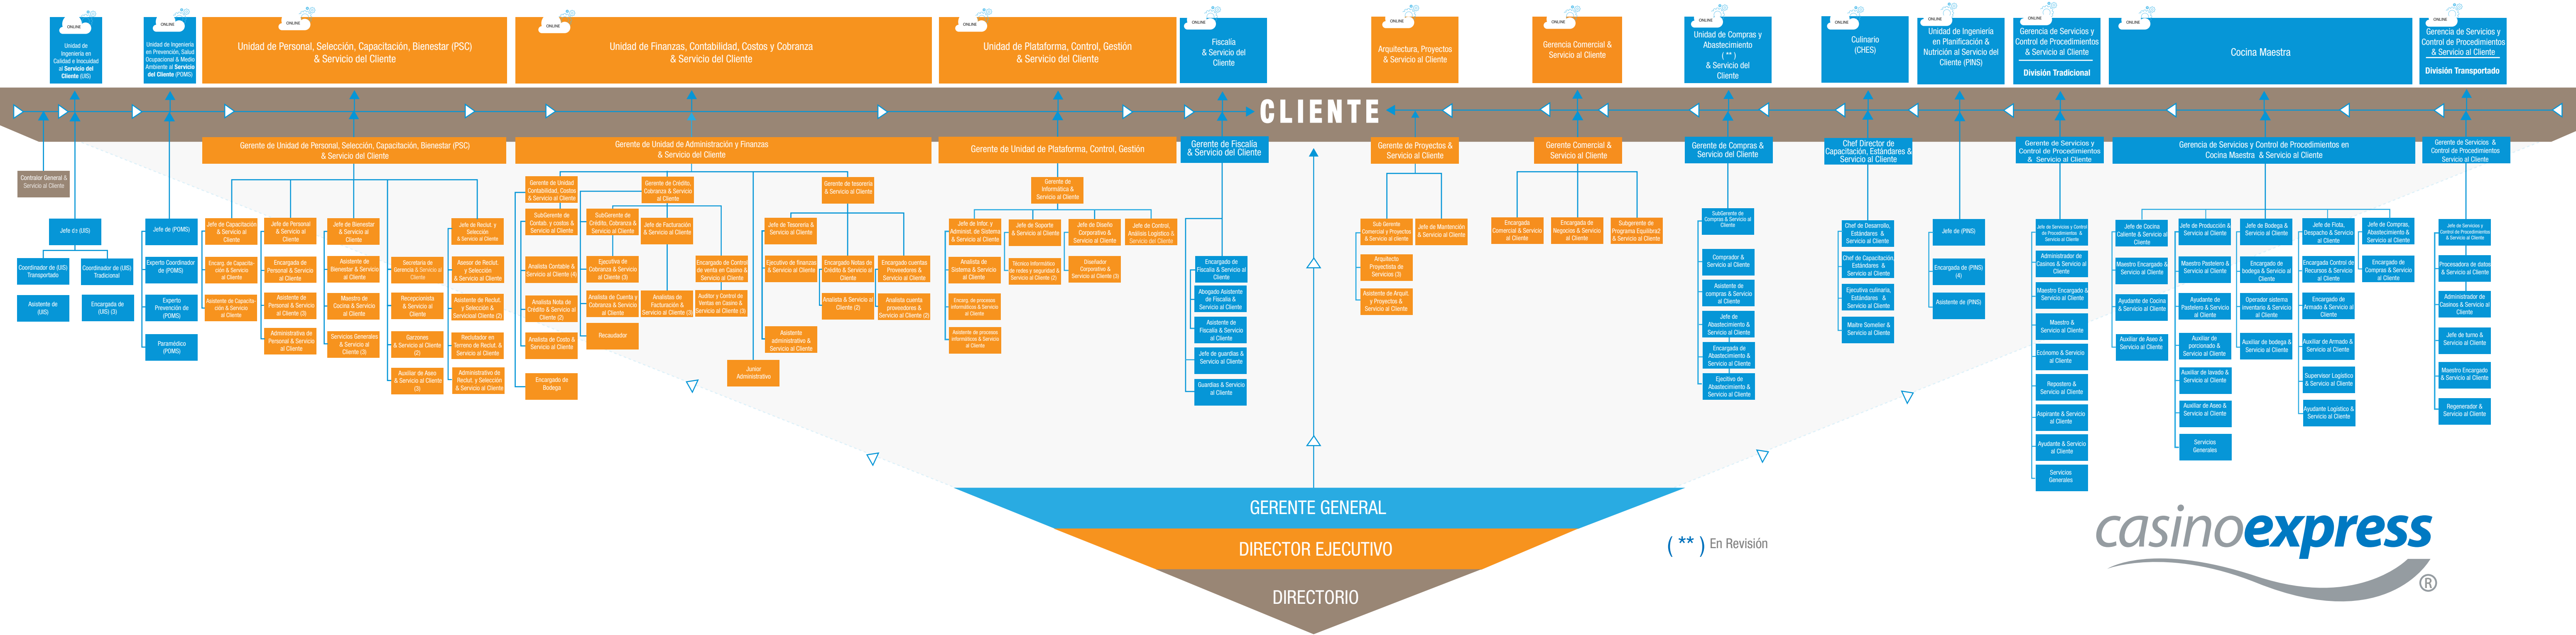

ORGANIGRAMA CASINO EXPRESS

UNIDAD DE CONTROL DE SERVICIO AL CLIENTE (USEC)

ONLINE PROGRAMA DE GESTIÓN SISTEMATIZADO DE ASEGURAMIENTO DE CALIDAD DE SERVICIO

(**) En Revisión